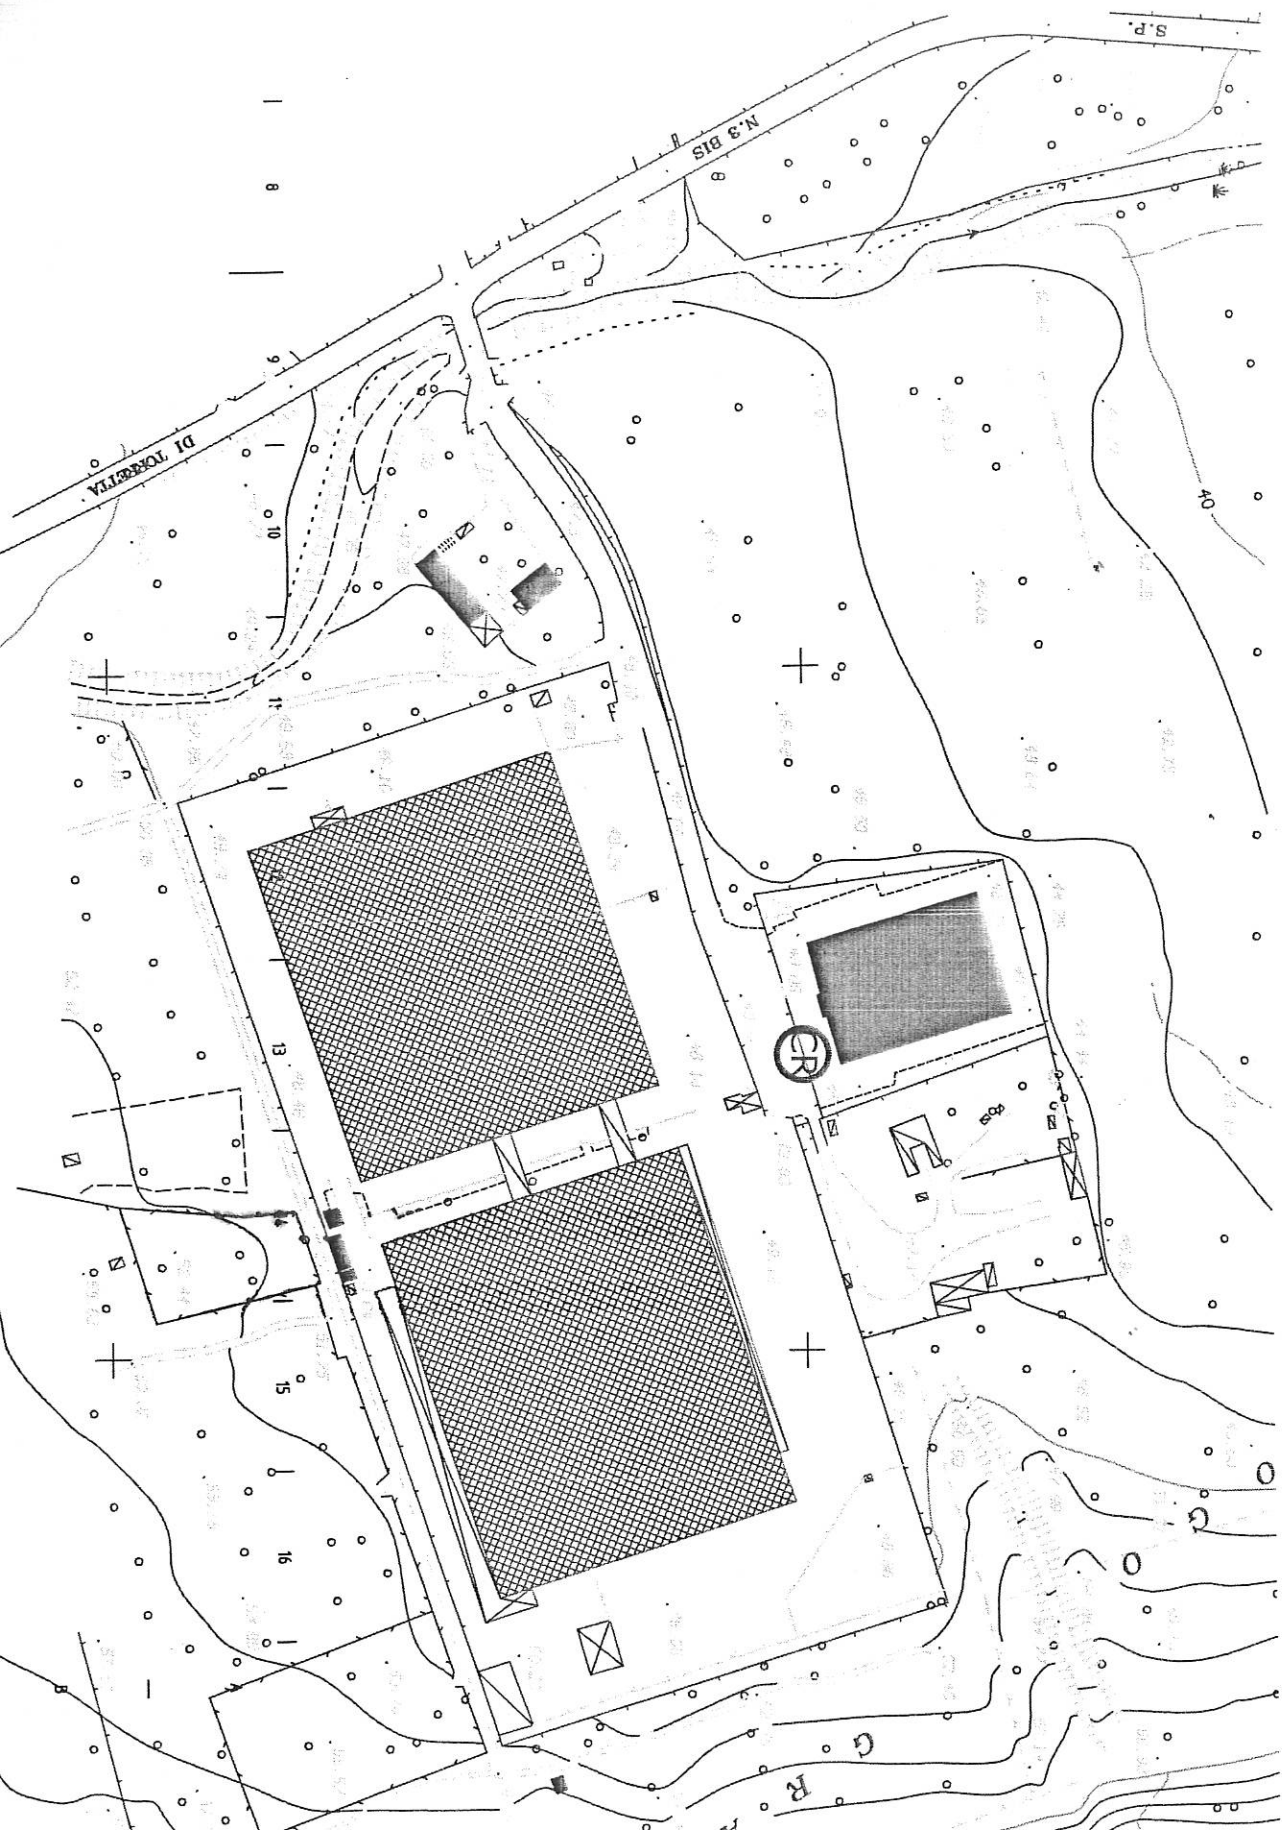

COMUNE DI CAPACI
(CITTA' METROPOLITANA DI PALERMO)

**PROGRAMMA TRIENNALE
OPERE PUBBLICHE 2021-2023**

CARTOGRAFIA

AREA V - LAVORI PUBBLICI

IL REFERENTE

Ing. Giuseppe Lo Jacono

L'ASSESSORE AI LAVORI PUBBLICI

Maria Giambona

IL SINDACO

Pietro Puccio

MAPPA PIANO TRIENNALE
OPERE PUBBLICHE
SCALA 1:5000

CORRE DI
ISOLA DELLE PUNIRIE

MARCHE DI TORRETTA

MARCHE DI TORRETTA

MARCHE DI GARTINI

SCALA 1:5000

SCALA 1:5000