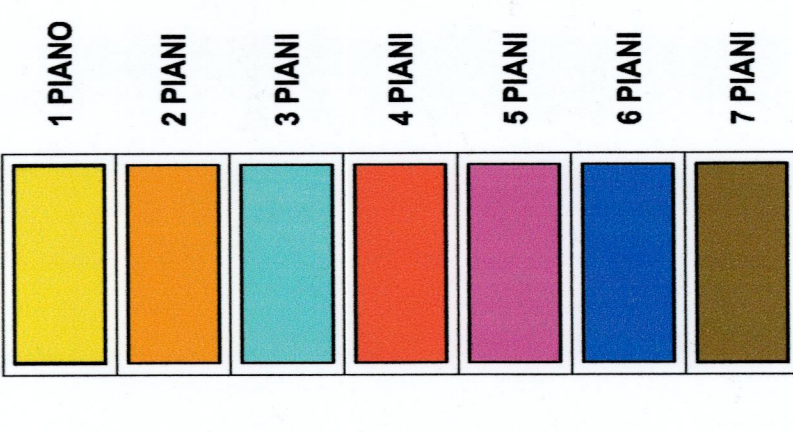

CONFINI COMUNALE
SEZIONI CENSUARIE

Table with columns for 'SEZIONE CENSUARIA' (e.g., SEZIONE CENSUARIA 1, 2, 3...), 'PANI' (1-7), 'Superficie coperta (mq)', 'h. Volume (m)', and 'Superficie coperta (mq)'. It lists 28 sections and a 'TOTALE' row, detailing land area and volume for each section and pan.

COMUNE DI CAPACI
PROVINCIA DI PALERMO
PIANO REGOLATORE GENERALE

Tav. 3b scala 1:2.000 SEZIONI CENSUARIE E CONSISTENZA VOLUMETRICA
ING. GIUSEPPE MESSINA
VIA...
STAMPATO IN ITALIA
REDAZIONE...
VIA...
VIA...
VIA...
VIA...